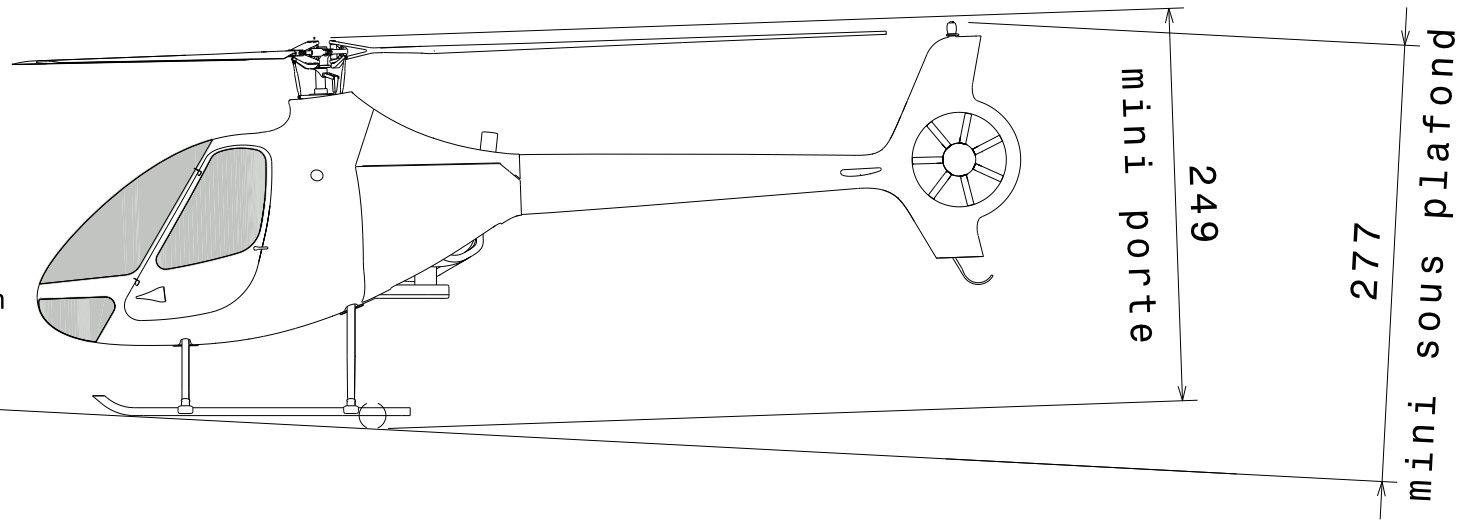

Cabri G2

Encombrement mini hangar

Hauteur sur roues de manutention

600

porte mini 500

porte mini 552

porte mini 632