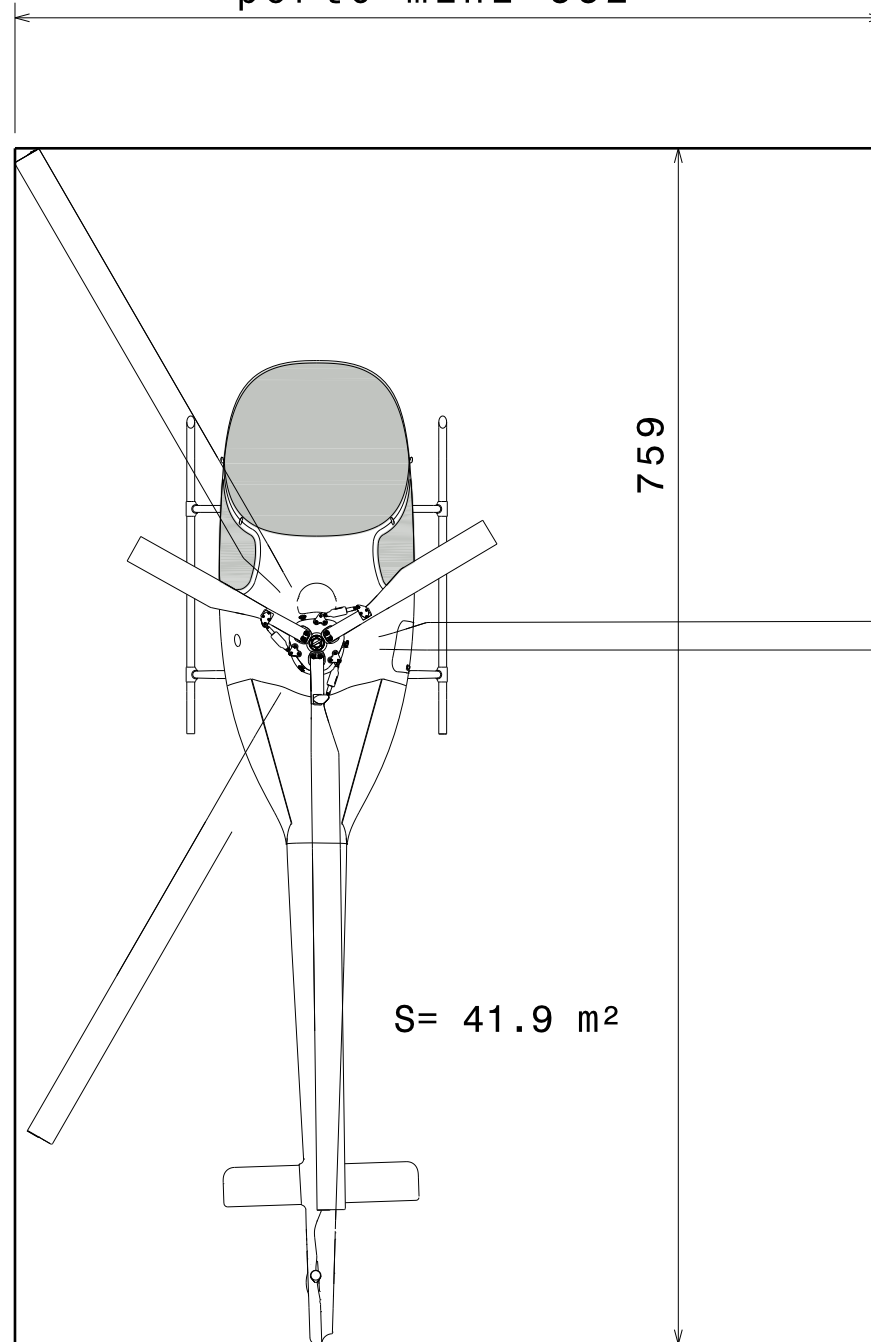

Cabri G2

Encombrement mini hangar

Hauteur sur roues de manutention

600

porte mini 500

porte mini 552

porte mini 632