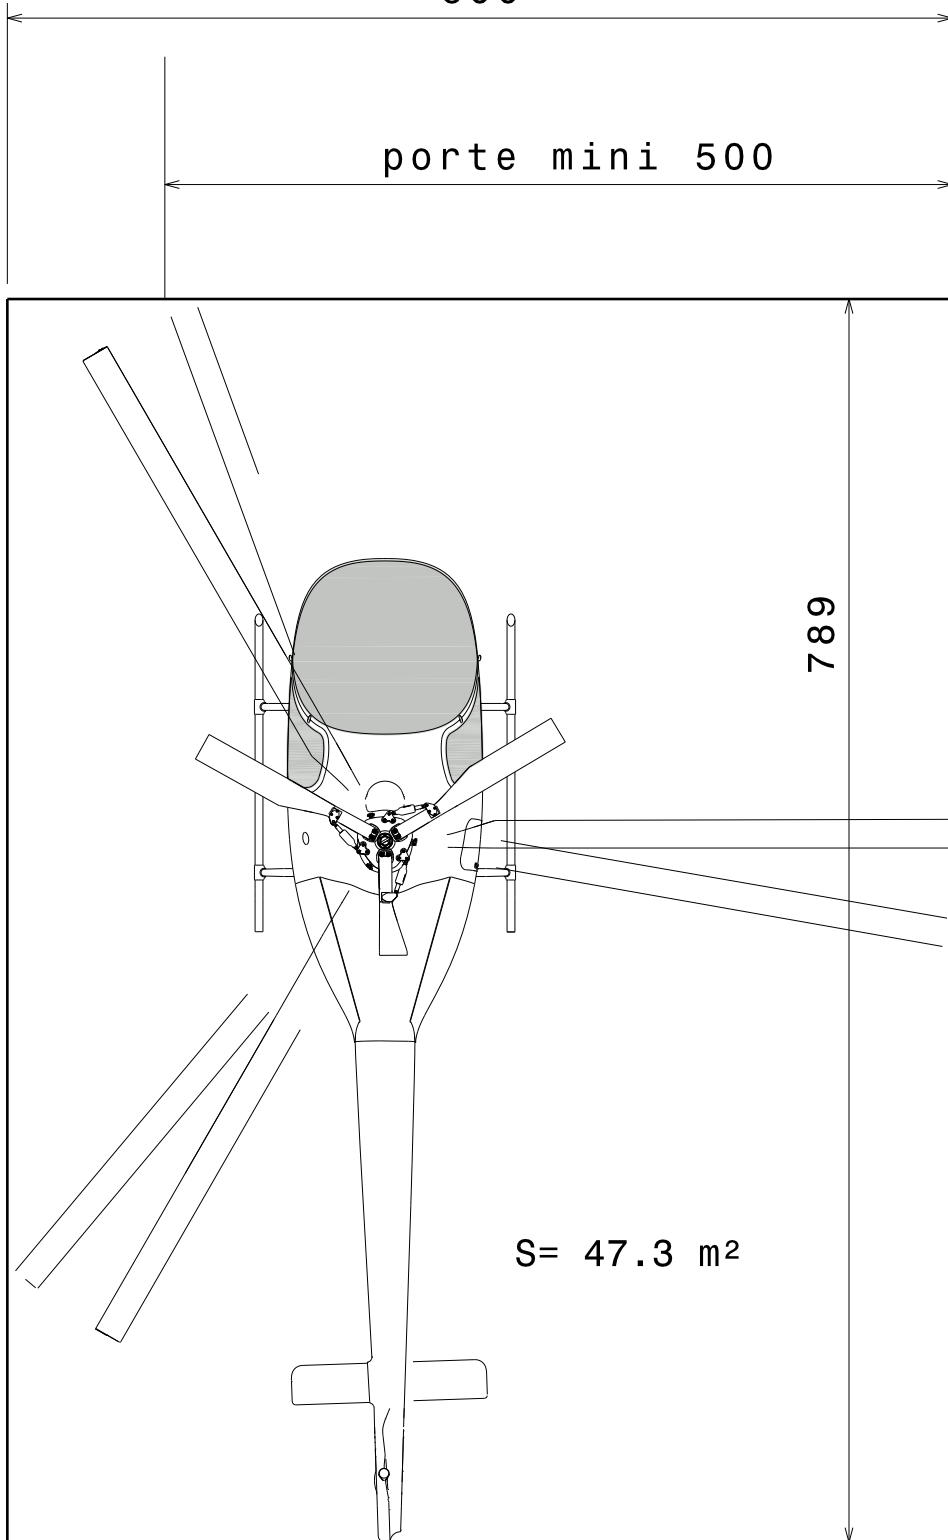

Cabri G2

Encombrement mini hangar

Hauteur sur roues de manutention

600

porte mini 500

porte mini 552

porte mini 632